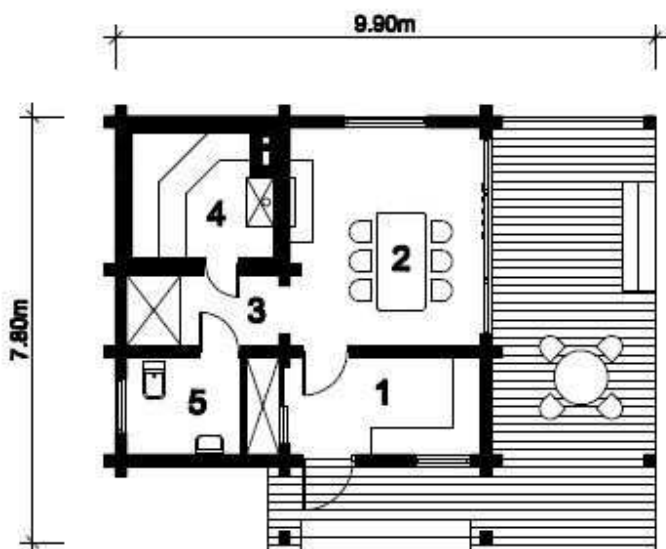

DOMUS ARBORIS

Maisons et Meubles en Bois

Silute

Surface habitable **0.00 m²**
Superficie totale **34.87 m²**

Rez-de-chaussée

1 Dressing	7.66 m ²
2 Salle de repos	13.96 m ²
3 Douche	3.64 m ²
4 Sauna	5.63 m ²
5 Toilettes	3.78 m ²